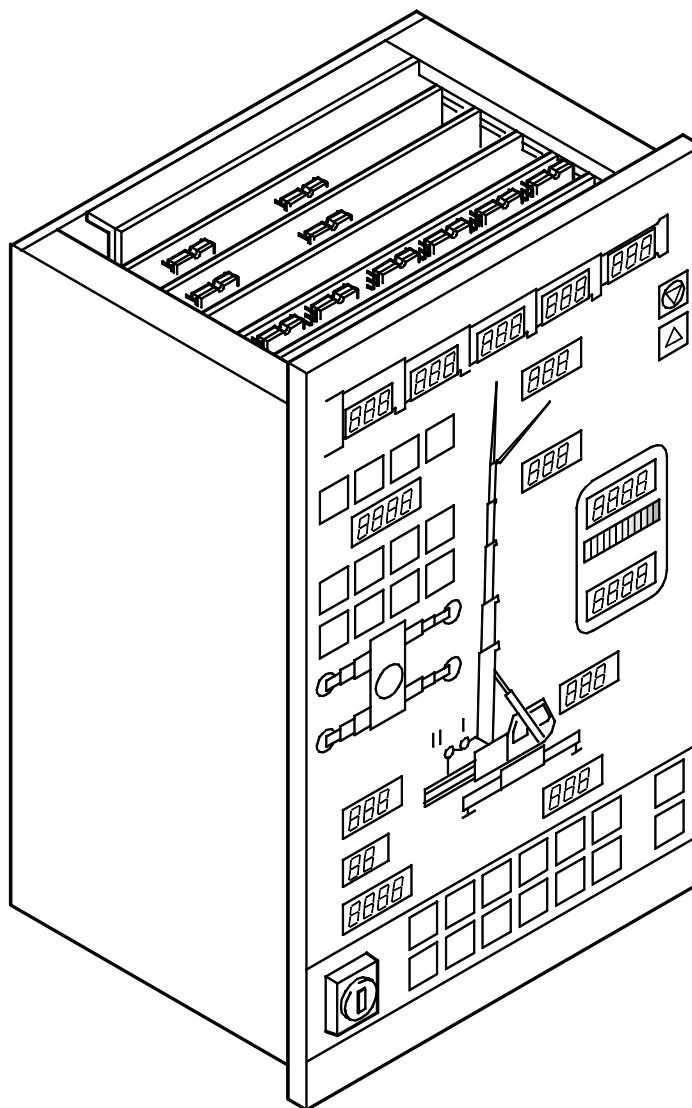

GROVE

VARIANTEN ZENTRALEINHEIT EKS 5
OPTIONS CENTRAL - UNIT EKS 5

BILDTAFEL
PICTORIAL DISPLAY

GMK 7450
BE 695
G 571

10.02

3064367-ETL A

1/1

- 1
- 1.01
- 2
- 2.01
- 3
- 3.01